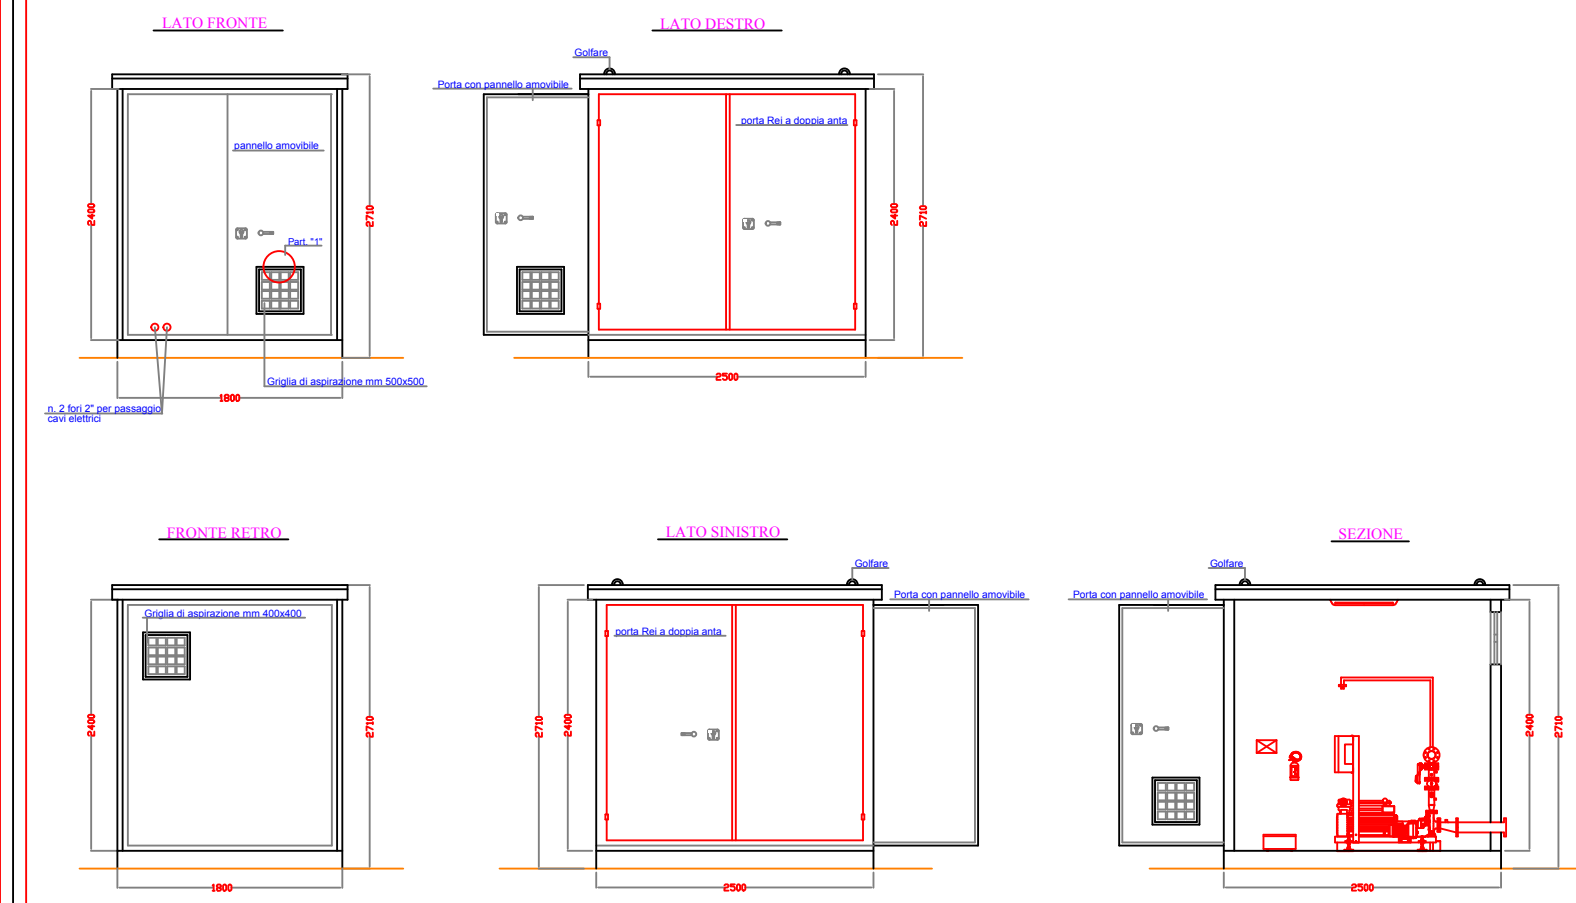

LOCALE TECNOHOUSE SLIM 1800x2500x h 2710

CLIMATEC serbatoi
 PROGETTO ESECUTIVO
 Oggetto: Schema esecutivo locale tecnico
 "TECNOHOUSE SLIM"
 Esecutore:
 Rev 0:
 Rev 1:

LOCALE TECNOHOUSE STANDARD 2500x3100x h 2710

CLIMATEC serbatoi
 PROGETTO ESECUTIVO
 Oggetto: Schema esecutivo locale tecnico
 "TECNOHOUSE STANDARD"
 Esecutore:
 Rev 0:
 Rev 1:

LOCALE TECNOHOUSE MAXI 2500x3500x h 2710

CLIMATEC serbatoi
 PROGETTO ESECUTIVO
 Oggetto: Schema esecutivo locale tecnico
 "TECNOHOUSE MAXI"
 Esecutore:
 Rev 0:
 Rev 1: