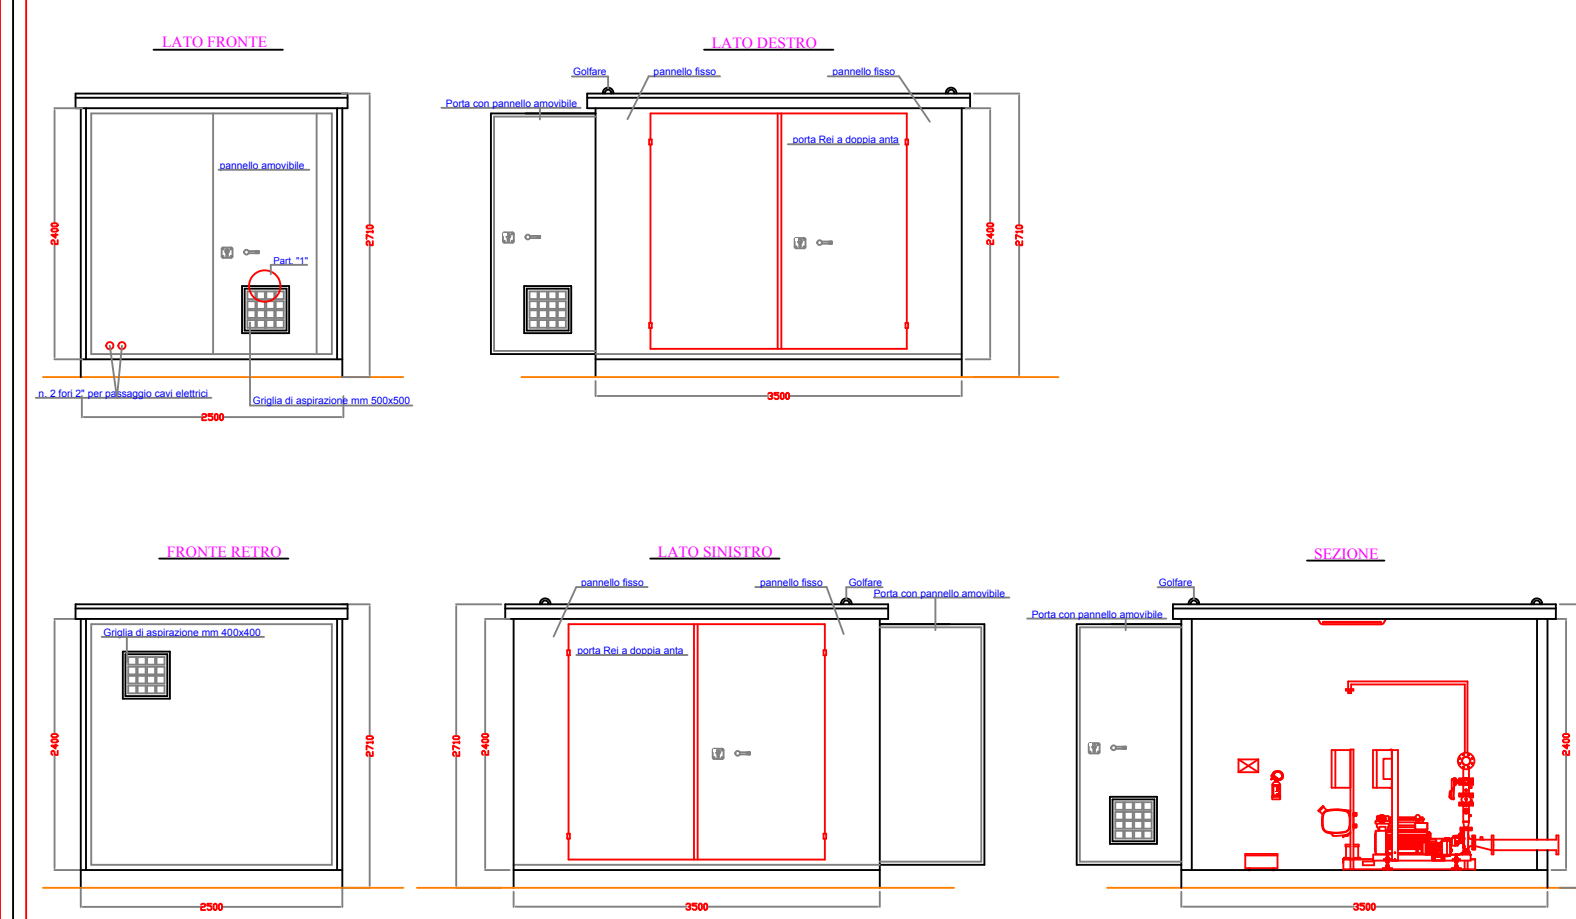

LOCALE TECNOHOUSE SLIM 1800x2500x h 2710

CLIMATEC serbatoi
 PROGETTO ESECUTIVO
 Oggetto: Schema esecutivo locale tecnico
 "TECNOHOUSE SLIM"
 Esecutore:
 Rev 0:
 Rev 1:

LOCALE TECNOHOUSE STANDARD 2500x3100x h 2710

CLIMATEC serbatoi
 PROGETTO ESECUTIVO
 Oggetto: Schema esecutivo locale tecnico
 "TECNOHOUSE STANDARD"
 Esecutore:
 Rev 0:
 Rev 1:

LOCALE TECNOHOUSE MAXI 2500x3500x h 2710

CLIMATEC serbatoi
 PROGETTO ESECUTIVO
 Oggetto: Schema esecutivo locale tecnico
 "TECNOHOUSE MAXI"
 Esecutore:
 Rev 0:
 Rev 1: