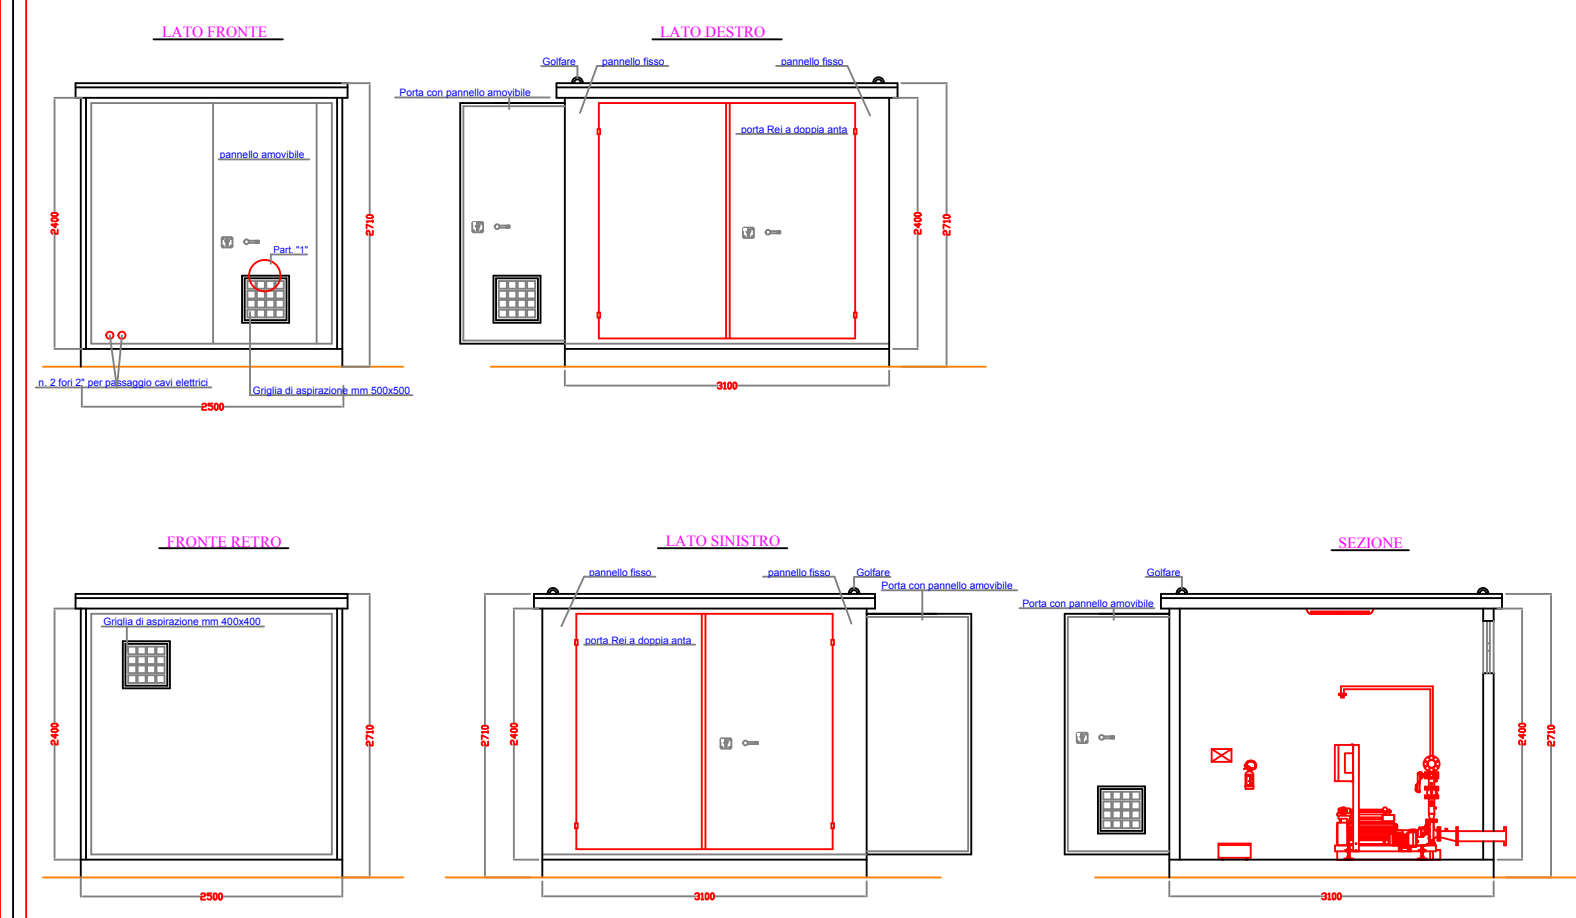

LOCALE TECNOHOUSE SLIM 1800x2500x h 2710

CLIMATEC serbatoi
 PROGETTO ESECUTIVO
 Oggetto: Schema esecutivo locale tecnico
 "TECNOHOUSE SLIM"
 Esecutore:
 Rev 0:
 Rev 1:

LOCALE TECNOHOUSE STANDARD 2500x3100x h 2710

CLIMATEC serbatoi
 PROGETTO ESECUTIVO
 Oggetto: Schema esecutivo locale tecnico
 "TECNOHOUSE STANDARD"
 Esecutore:
 Rev 0:
 Rev 1:

LOCALE TECNOHOUSE MAXI 2500x3500x h 2710

CLIMATEC serbatoi
 PROGETTO ESECUTIVO
 Oggetto: Schema esecutivo locale tecnico
 "TECNOHOUSE MAXI"
 Esecutore:
 Rev 0:
 Rev 1: